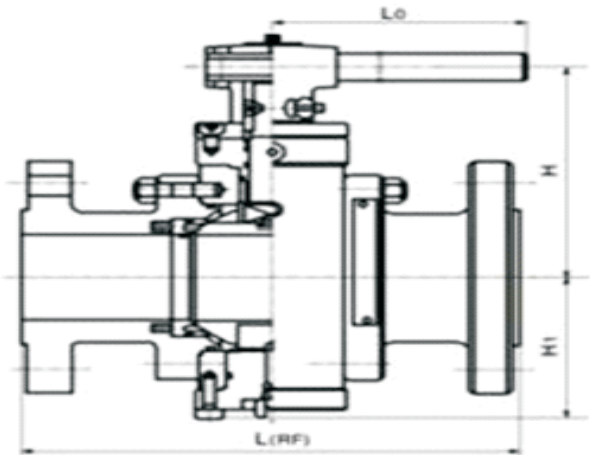

Size: 15mm to 200mm

Pressure Class: ANSI -150# - 300# - 600#

API 6D / BS 5351

Flange end : RF / RTJ

Competitive advantages

- Customer-oriented design
 - ➔ Easy adaptability
 - ➔ Short and reliable delivery time
- Full bore, low pressure drop
 - ➔ Higher efficiency
 - ➔ Low maintenance
 - ➔ Low stuffing-box wear

ISO 9001:2008 CERTIFIED CO.

Darshan

VALVE MFG . CO.

www.darshanvalve.com

BALL VALVE

Features

Two piece body-Floating ball
Full & Reduce bore
ASTM A216 WCB,WC6,WCC,CF8
CF8M,CF3,CF3M

UP TO 80MM LEVER OPERATE
ABOVE GEAR OPERATE

Dimensions & weights

Class 150

Size	inch	2	3	4	6	8	10	12	14	16	18	20
L(RTJ)	mm	178	203	229	394	457	533	610	686	762	864	914
H	mm	153	195	213	500	568	605	662	725	770	970	935
H1	mm	139	178	191	220	289	318	382	430	470	489	528
L0	mm	400	600	850	400*	400*	400*	400*	800*	800*	600*	500*
Weight	mm	30	50	90	203	289	450	588	676	864	764	911

Dimensions & weights

Class 300

Size	inch	2	3	4	6	8	10	12	14	16	18	20
L	mm	216	283	305	403	502	568	648	762	838	914	911
L(RTJ)	mm	232	299	321	419	518	584	664	778	854	930	1010
H	mm	153	195	213	500	569	605	662	725	770	970	935
H1	mm	139	178	191	220	289	318	382	430	470	489	528
L0	mm	600	1250	1300	400*	400*	400*	400*	800*	800*	600*	500
Weight	mm	30	50	90	203	289	450	588	676	864	764	911